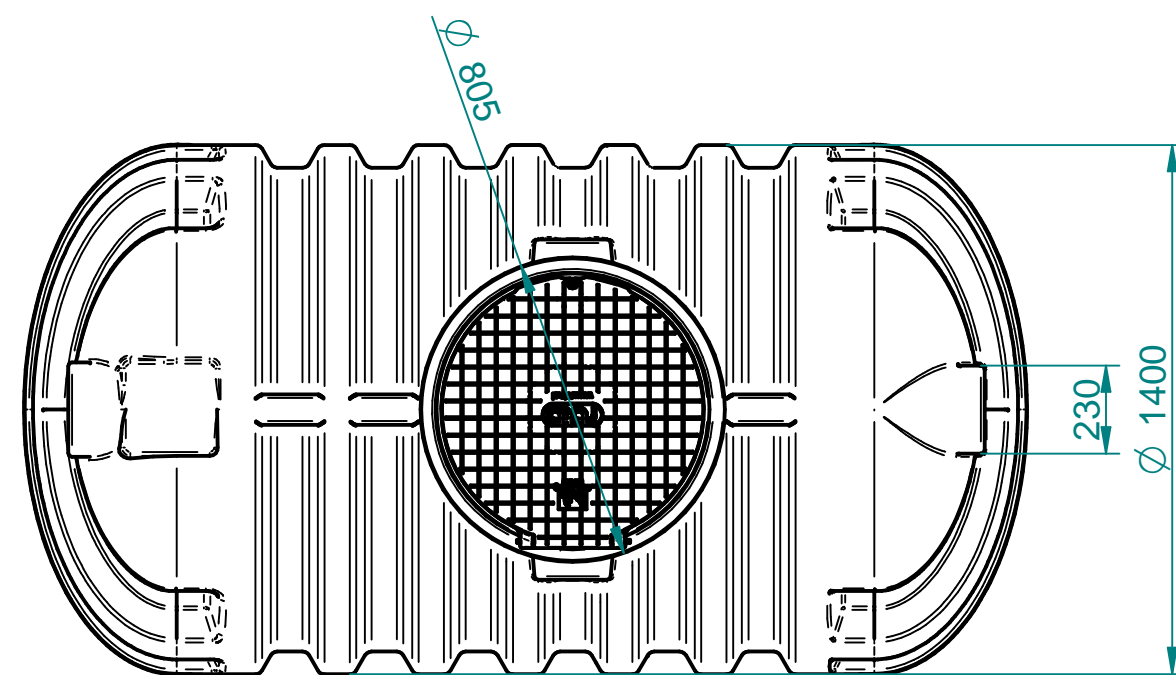

Standard

Za tehnične risbe si pridružujemo
pravico do spremembe

Nazadnje spremenil alesz dne 2021-02-01 09:46:59
Ime/Model: Roterra 3000 L-f11400 [mm] (pokrov na tečaj DN600).asm
Ime/Dokument: Roterra 3000 L-f11400 [mm] (pokrov na tečaj DN600).dft

SAMO ZA
INFORMACIJO!
PRELIMINARY,
FOR INFO ONLY!

Toleranca		Merilo: 1:20		Standard:	
Po standardu ISO 8015		Teža:		Dim. Sur.	
Datum: 1.02.2021		Material: PE		Ime: ROTERRA rezervoar 3300 L	
Uporabnik: alesz		Premer fi1400 [mm]		CODE: 7100067170	
Risal: ales		Odprtina F1600		St. risbe: 1-2021_1400/3300	
Kontr.:		Projekt		Index	
Kategorija		Zamenjava za:		Zamenjal:	
					
Ozn.	Opomba	Datum	Ime	Status	