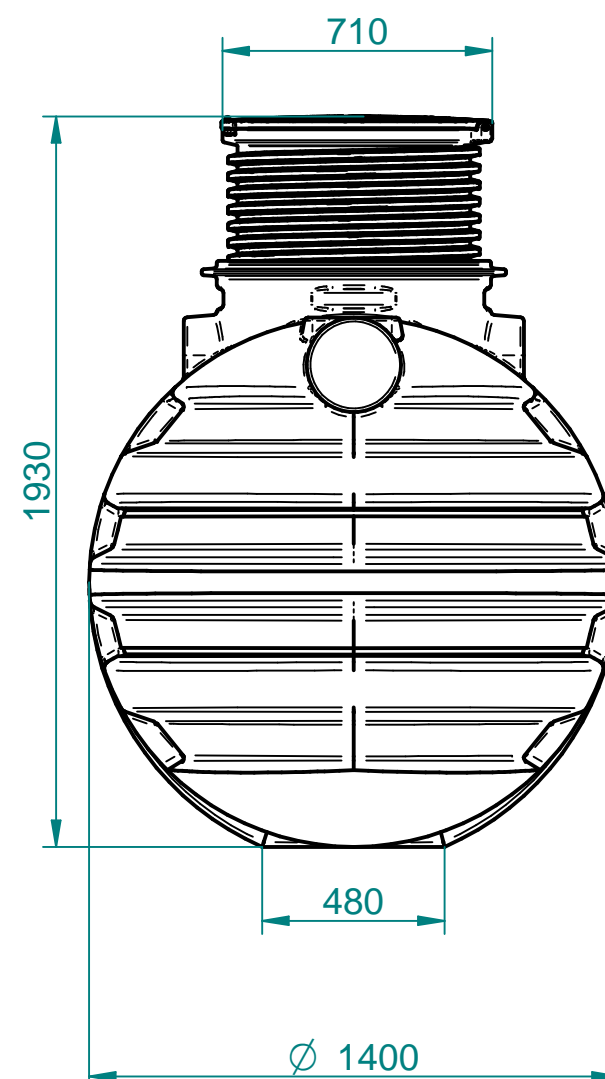

Standard

Za tehnične risbe si pridružujemo
pravico do spremembe

Nazadnje spremenil alesz dne 2021-02-01 09:46:59
Ime/Model: Roterra 3000 L-f11400 [mm] (pokrov na tečaj DN600).asm
Ime/Dokument: Roterra 3000 L-f11400 [mm] (pokrov na tečaj DN600).dft

SAMO ZA
INFORMACIJO!
PRELIMINARY,
FOR INFO ONLY!

Toleranca		Merilo: 1:20		Standard:	
Po standardu ISO 8015		Teža:		Dim. Sur.	
Datum: 1.02.2021		Material: PE		Ime: ROTERRA rezervoar 3300 L	
Uporabnik: alesz		Premer fi1400 [mm]		CODE: 7100067170	
Risal: ales		Odprtina F1600		St. risbe: 1-2021_1400/3300	
Kontr.:		Projekt		Index	
Kategorija		Zamenjava za:		Zamenjal:	
					
Ozn.	Opomba	Datum	Ime	Status	