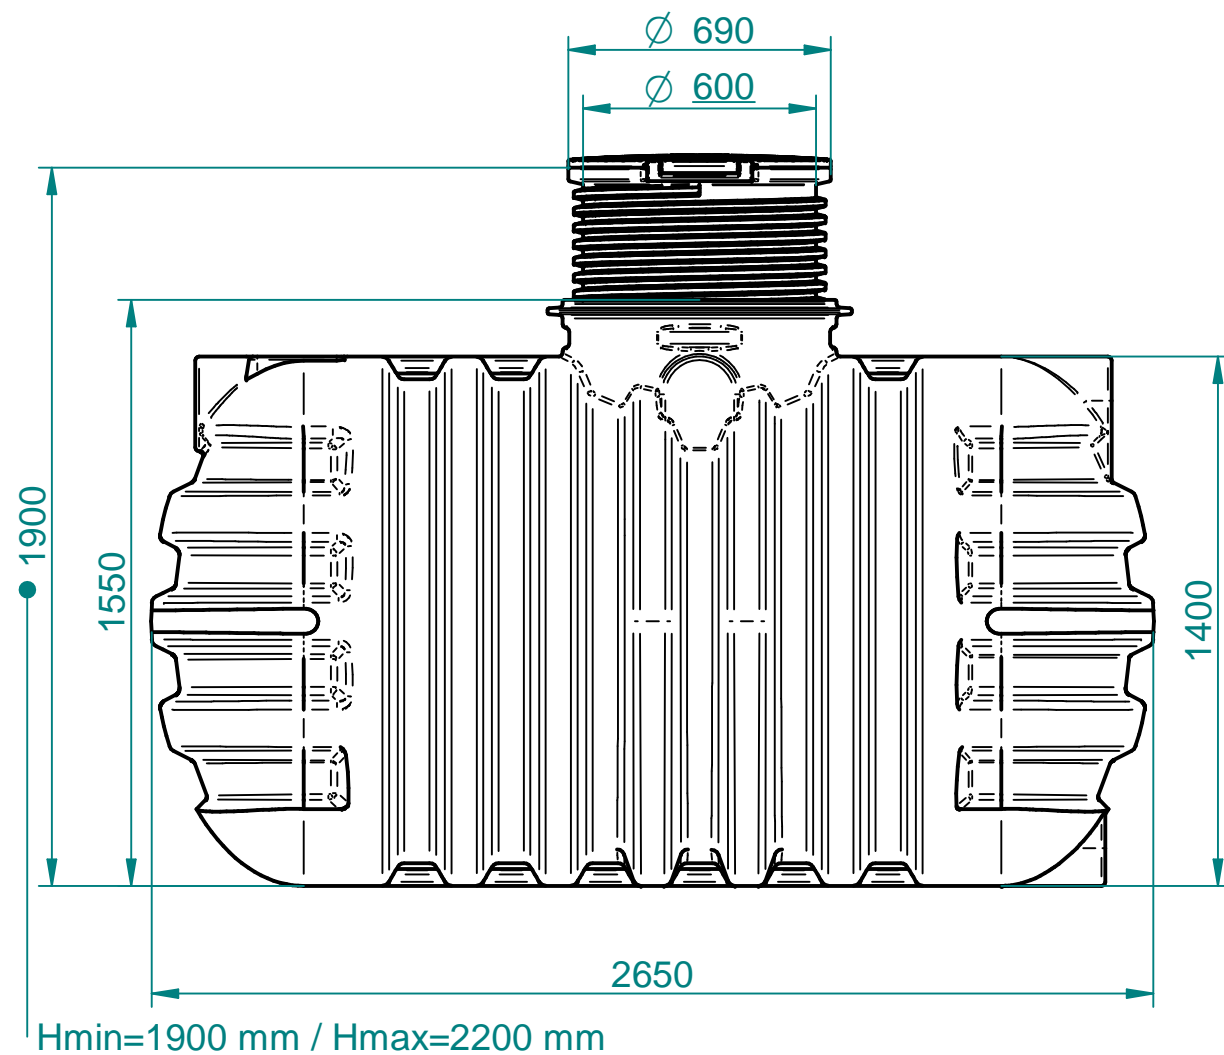

Standard

Za tehnične risbe si pridružujemo
pravico do spremembe

Nazadnje spremenil alesz dne 2021-02-01 09:46:59
Ime/Model: Roterra 3000 L-f11400 [mm] (pokrov na tečaj DN600).asm
Ime/Dokument: Roterra 3000 L-f11400 [mm] (pokrov na tečaj DN600).dft

SAMO ZA
INFORMACIJO!
PRELIMINARY,
FOR INFO ONLY!

Toleranca		Merilo: 1:20		Standard:	
Po standardu ISO 8015		Teža:		Dim. Sur.	
Datum: 1.02.2021		Material: PE		Ime: ROTERRA rezervoar 3300 L	
Uporabnik: alesz		Premer fi1400 [mm]		CODE: 7100067170	
Risal: ales		Odprtina F1600		St. risbe: 1-2021_1400/3300	
Kontr.:		Projekt		Index	
Kategorija		Zamenjava za:		Zamenjal:	
					
Ozn.	Opomba	Datum	Ime	Status	