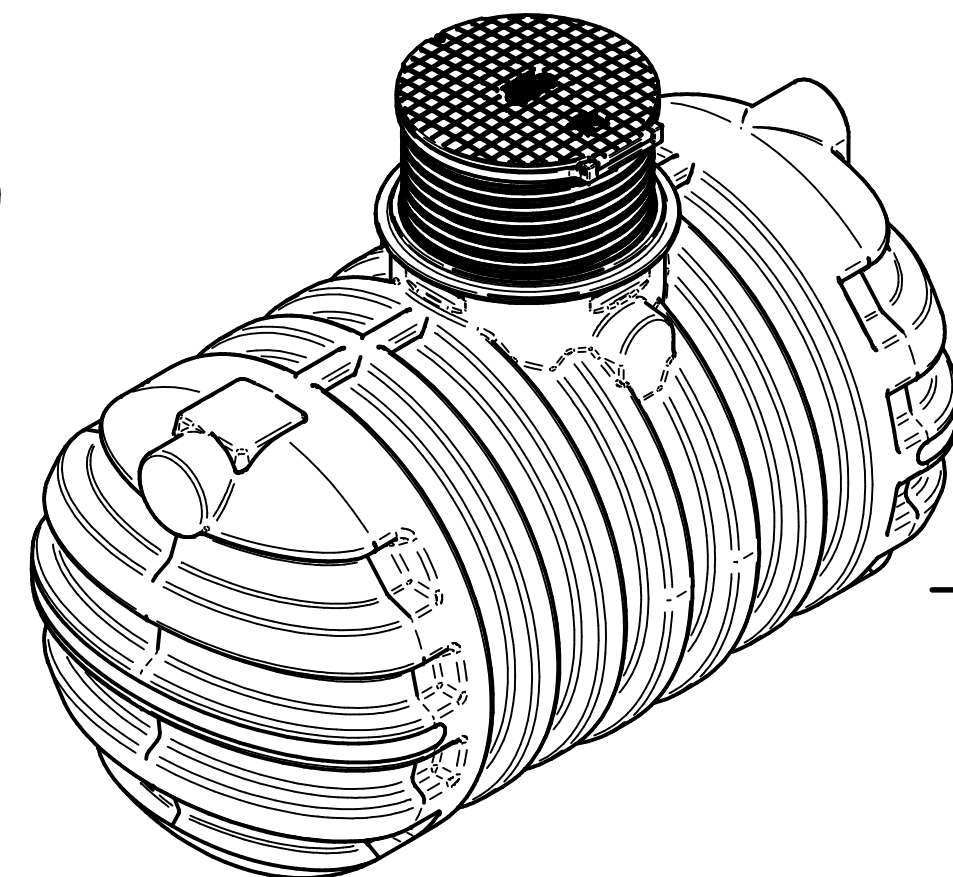

Standard

Za tehnične risbe si pridružujemo
pravico do spremembe

Nazadnje spremenil alesz dne 2021-02-01 09:46:59
Ime/Model: Roterra 3000 L-f11400 [mm] (pokrov na tečaj DN600).asm
Ime/Dokument: Roterra 3000 L-f11400 [mm] (pokrov na tečaj DN600).dft

SAMO ZA
INFORMACIJO!
PRELIMINARY,
FOR INFO ONLY!

Toleranca		Merilo: 1:20		Standard:	
Po standardu ISO 8015		Teža:		Dim. Sur.	
Datum: 1.02.2021		Material: PE		Ime: ROTERRA rezervoar 3300 L	
Uporabnik: alesz		Premer fi1400 [mm]		CODE: 7100067170	
Risal: ales		Odprtina F1600		St. risbe: 1-2021_1400/3300	
Kontr.:		Projekt		Index	
Kategorija		Zamenjava za:		Zamenjal:	
					
Ozn.	Opomba	Datum	Ime	Status	